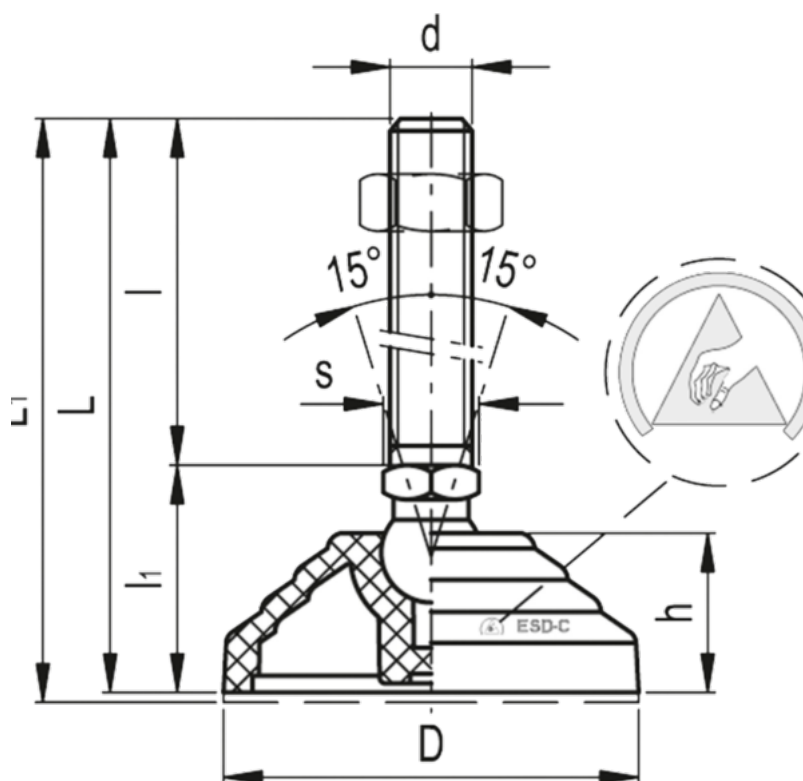

Varenummer: 2310306681ESD
Beskrivelse: E+G Antistatisk justérfod
LV.A-125-24-M20x198-ESD-C

Mål

Articulation = 24
D = 125
d = M20
h = 46
l = -
l1 = -
L = 265
Maks load = 28000

s = 24
Vægt (g) = 708